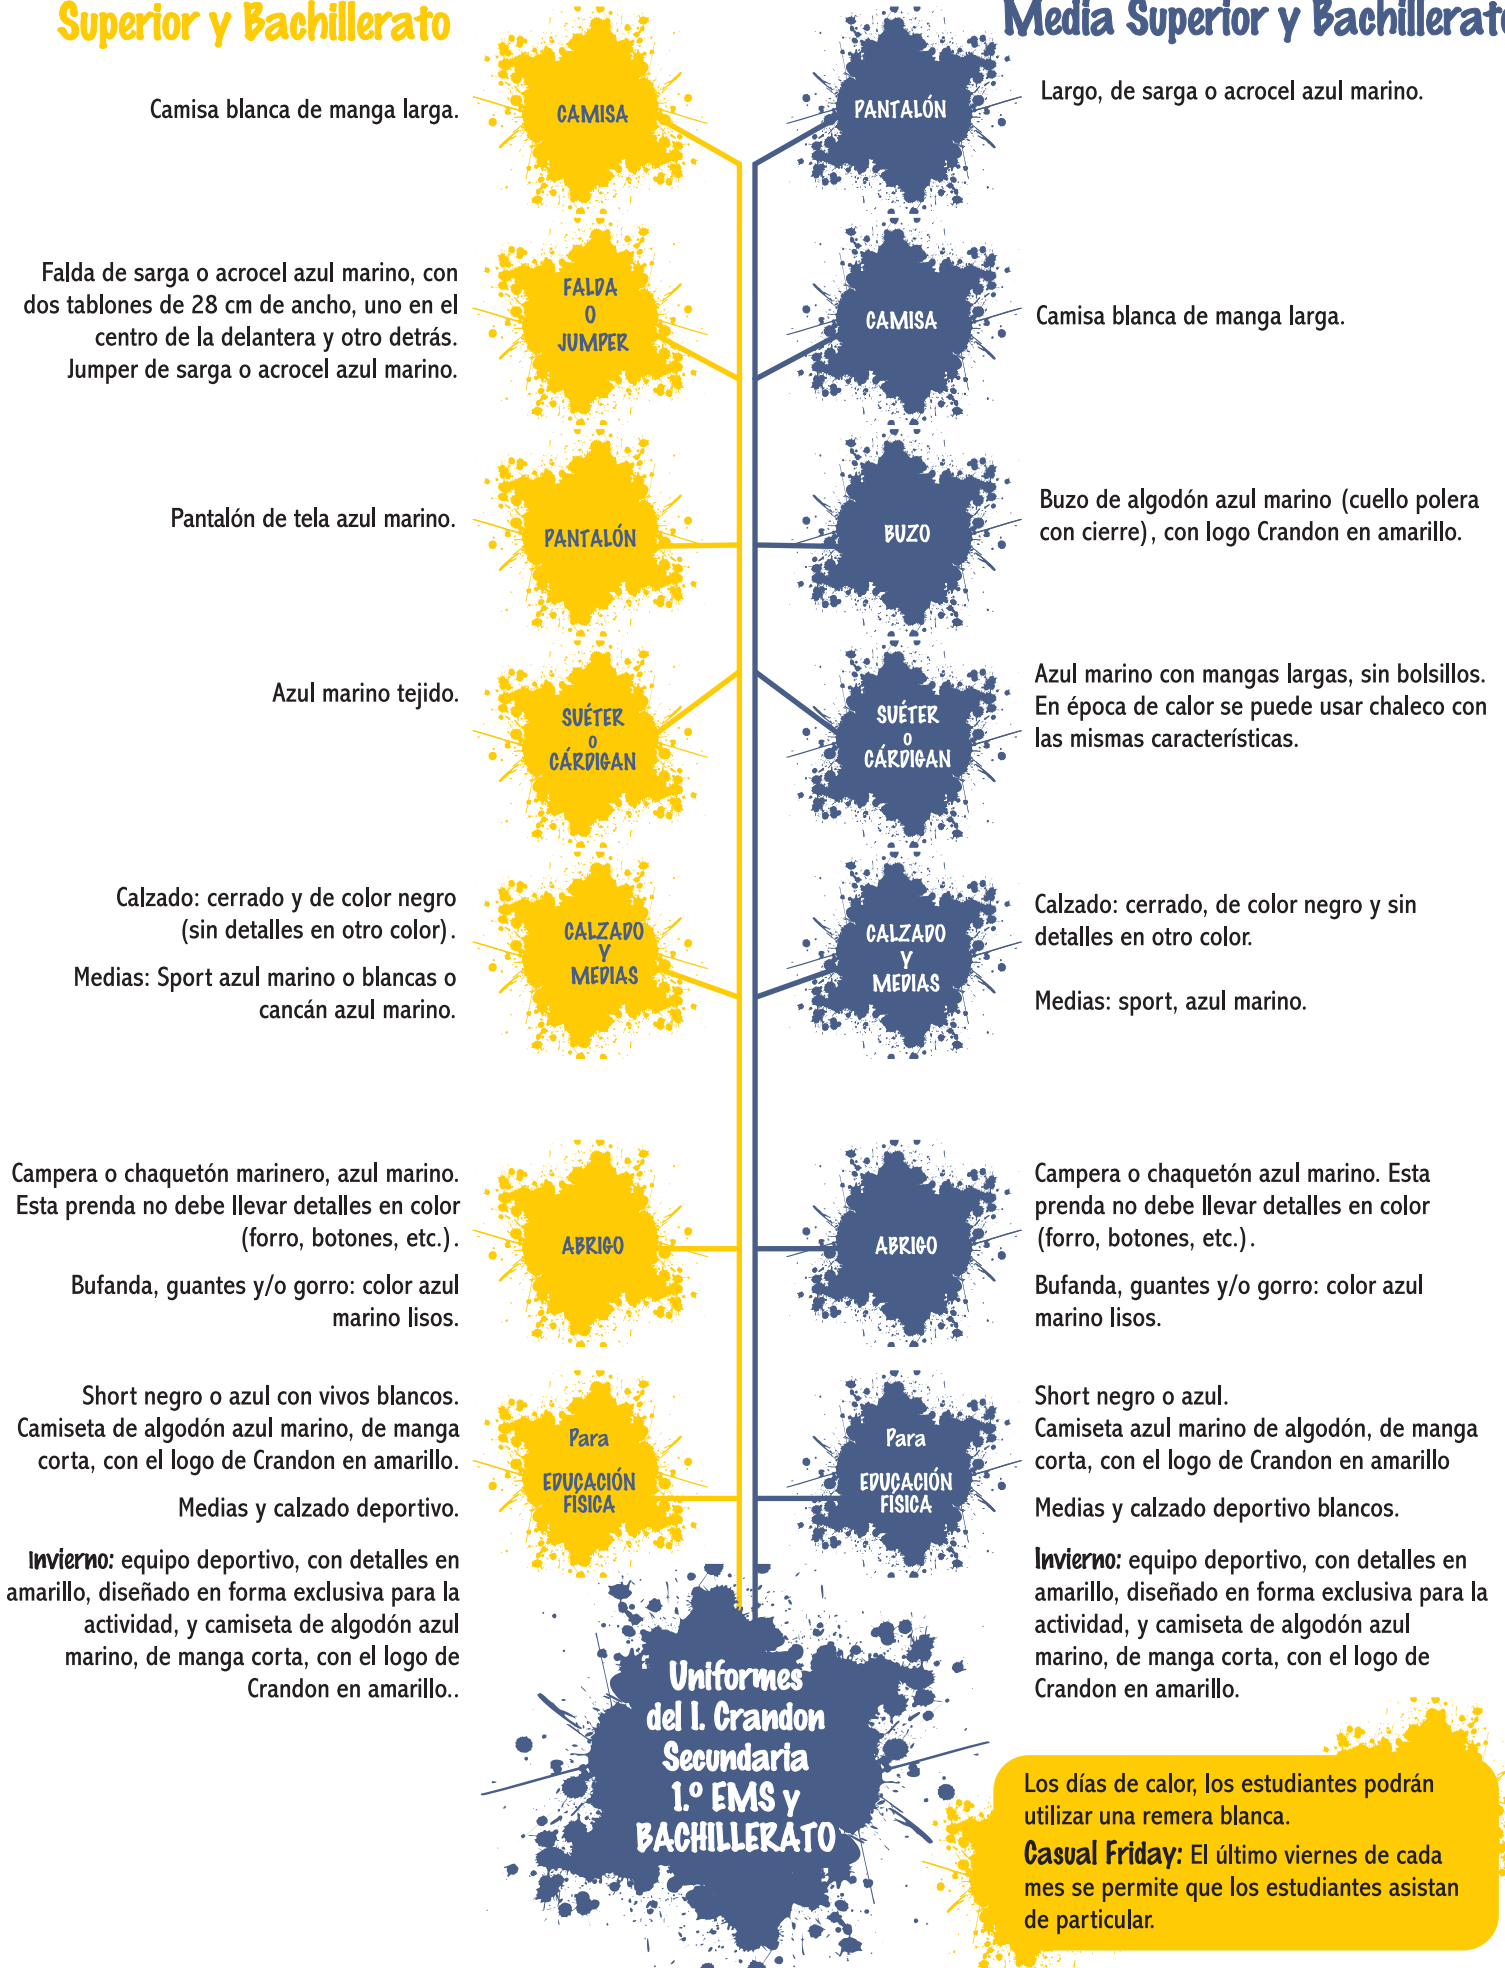

## Chicas de 1.º Educación Media Superior y Bachillerato

## Varones de 1.º Educación Media Superior y Bachillerato

**IMPORTANTE:** es conveniente identificar las prendas con nombre y apellido

Puntos de venta: **Ana Uniformes**, Estero Bellaco y Juan Ramón Gómez / **Item's**, Carlos Anaya 2722 y Garibaldi / **SCHOOL**, Acevedo Díaz 1468, [www.school.com.uy](http://www.school.com.uy) / **RIGGO**, J.Batlle y Ordoñez 2676, [www.riggouniformes.com.uy](http://www.riggouniformes.com.uy)